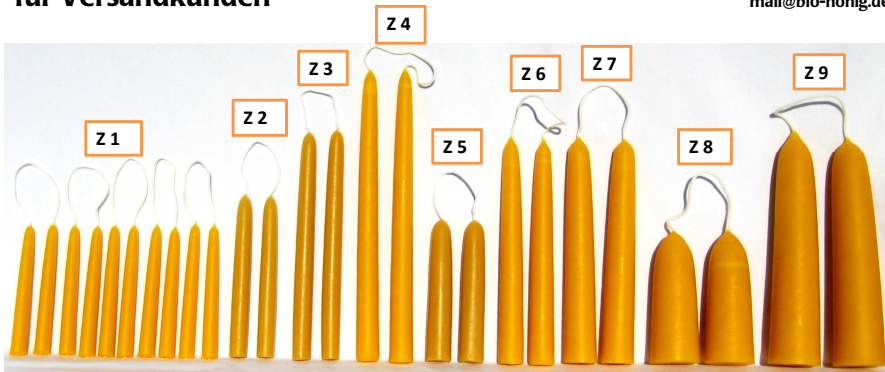

Kerzen aus 100 % reinem Bienenwachs, Handgefertigt

Preis- und Bestellliste 2015
für Versandkunden

Deutscher Honig aus ökologischer Imkerei
Heike Appel
Bioland-Betriebsnummer: 906065
DE-006-Öko-Kontrollstelle Ust.-IdNr.: DE 195390941
Walburger Str. 2, 37213 Witzhausen
Tel: 05542 - 72055 Fax: 05542 - 502800
mail@bio-honig.de www.bio-honig.de

Bienenwachs ist ein wunderbarer Stoff, der von den Bienen selbst erzeugt wird - aus ihren Wachsdrüsen "schwitzen" sie kleine weiße Wachsplättchen, mit denen sie ihren Wabenbau errichten. Erst durch den eingelagerten Honig und Pollen und das Propolis (Kittharz), mit dem die Bienen ihre Waben überziehen, bekommt das Wachs seine typische gelbe Farbe. Das Wachsaroma bestimmen die **Blüten**, die von den Bienen besucht werden.

Bestellmenge	Nr.	Kerzensorte	Dicke x Länge ca.	Preis / Paar bzw. Stück
Handgezogene Kerzen (1 Paar besteht aus 2 Stück, Verkauf paarweise, Preise per Paar, Einzelverkauf auch möglich)				
x 10 Stück	Z 1	Christbaumkerzen (neu: dicker und länger)	12x120 mm	10 Stück à 9,60 €
Paar	Z 2	Leuchterkerze, klein	12x140 mm	1 Paar à 2,60 €
Paar	Z 3	Leuchterkerze, mittel	15x200 mm	1 Paar à 3,50 €
Paar	Z 4	Leuchterkerze, lang	18x270 mm	1 Paar à 6,00 €
Paar	Z 5	Tafelkerze, kurz	20x120 mm	1 Paar à 3,20 €
Paar	Z 6	Tafelkerze, mittel	20x200 mm	1 Paar à 5,60 €
Paar	Z 7	Tafelkerze, gross	25x200 mm	1 Paar à 7,60 €
Paar	Z 8	Schöne dicke Stumpenkerze	40x120 mm	1 Paar à 10,00 €
Paar	Z 9	Stumpenkerze gross	40x200 mm	1 Paar à 17,50 €