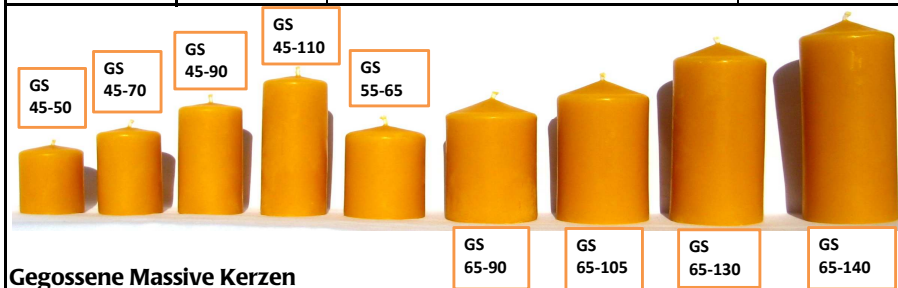

Bienenwachs ist ein wunderbarer Stoff, der von den Bienen selbst erzeugt wird - aus ihren Wachsdrüsen "schwitzen" sie kleine weiße Wachsplättchen, mit denen sie ihren Wabenbau errichten. Erst durch den eingelagerten Honig und Pollen und das Propolis (Kittharz), mit dem die Bienen ihre Waben überziehen, bekommt das Wachs seine typische gelbe Farbe. Das Wachsaroma bestimmen die **Blüten**, die von den Bienen besucht werden.

Bestellmenge	Nr.	Kerzensorte	Dicke x Länge ca.	Preis / Paar bzw. Stück
Handgezogene Kerzen (1 Paar besteht aus 2 Stück, Verkauf paarweise, Preise per Paar, Einzelverkauf auch möglich)				
x 10 Stück	Z 1	Christbaumkerzen (neu: dicker und länger)	12x120 mm	10 Stück à 9,60 €
Paar	Z 2	Leuchterkerze, klein	12x140 mm	1 Paar à 2,60 €
Paar	Z 3	Leuchterkerze, mittel	15x200 mm	1 Paar à 3,50 €
Paar	Z 4	Leuchterkerze, lang	18x270 mm	1 Paar à 6,00 €
Paar	Z 5	Tafelkerze, kurz	20x120 mm	1 Paar à 3,20 €
Paar	Z 6	Tafelkerze, mittel	20x200 mm	1 Paar à 5,60 €
Paar	Z 7	Tafelkerze, gross	25x200 mm	1 Paar à 7,60 €
Paar	Z 8	Schöne dicke Stumpenkerze	40x120 mm	1 Paar à 10,00 €
Paar	Z 9	Stumpenkerze gross	40x200 mm	1 Paar à 17,50 €